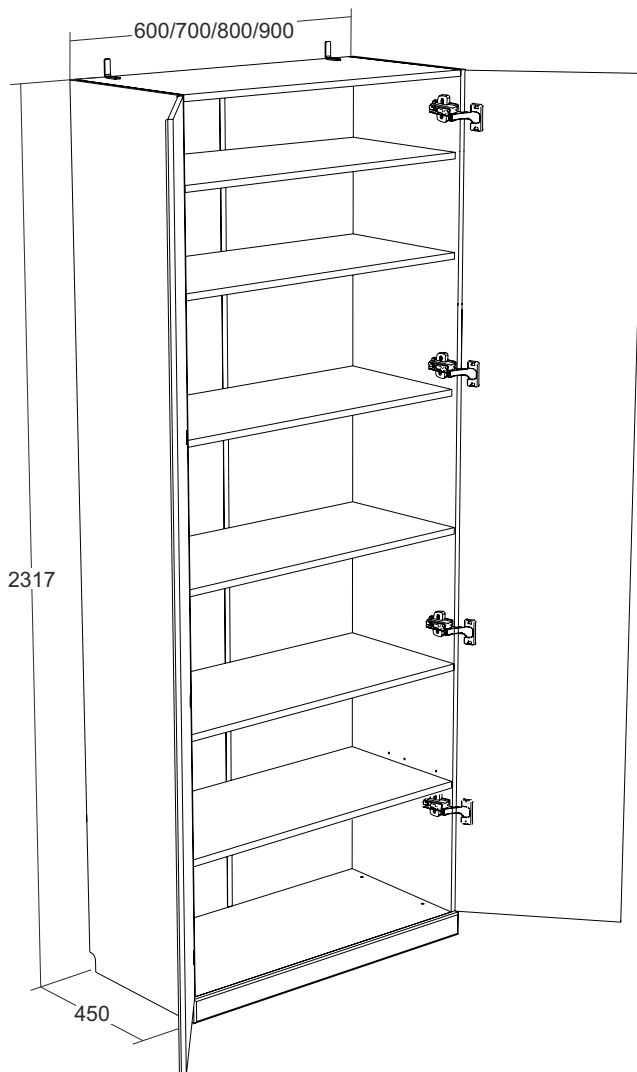

askona

ТЕРРИТОРИЯ ЗДОРОВОГО СНА

Инструкция по сборке Комплект полок Space Solution (Спэйс Солюшенс) 60x40x5/67x40x7/70x40x5/77x40x7/87x40x7

Телефон горячей линии 8 800 200 40 90 | Звонки по России бесплатные
ASKONA.RU

Для сборки вам понадобятся:

	Крестовая отвертка
	Молоток

Ведомость комплекта полок Space Solutions (Спэйс Солюшенс) 60x40x5/67x40x7/70x40x5/77x40x7/87x40x7

Номер упаковки	Наименование упаковки	Маркировка детали	Наименование детали, размер в мм	Количество деталей в упаковке, шт.	Изображение	
	Комплект полок Space Solution (Спэйс Солюшенс)	SH1	Полки 568*410*16/668*410*16/ 768*410*16/864*410*16	3		
			Инструкция по сборке и эксплуатации	1		
				Упаковка фурнитуры	1	
		FCE006		Шток эксцентрика усиленного евровинт	12	
		FCE008		Эксцентрик усиленный для плит 16мм	12	
		FFD031		Заглушка для отверстий 5 мм, цвет	36	
		FFD028		Заглушка эксцентрика усиленного	12	