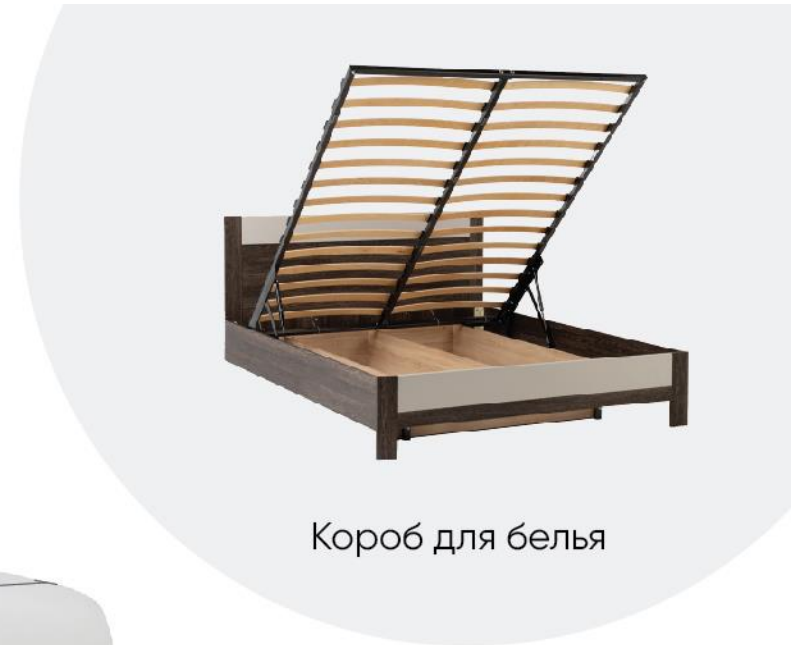

Кровать Mary
с шириной спального места 140/160/180 см

Короб для белья

Mary 200x140 cm

Mary 200x160 cm

Mary 200x180 cm