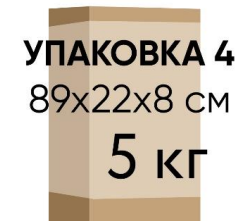

Кровать Парма
с шириной спального места 140/160/180 см

Кровать Parma
с шириной спального места 140 см

Кровать 200x140 Parma (Парма)

УПАКОВКА 1
210x18x9 см

11 кг

УПАКОВКА 2
140x48x7 см

15 кг

УПАКОВКА 3
73x34x7 см

7 кг

УПАКОВКА 4
89x22x8 см

5 кг

Кровать 200x160 Parma (Парма)

Кровать Parma
с шириной спального места 180 см

Кровать 200x180 Parma (Парма)

УПАКОВКА 1
210x18x9 см

11 кг

УПАКОВКА 2
180x48x7 см

19 кг

УПАКОВКА 3
93x35x7 см

9 кг

УПАКОВКА 4
89x22x8 см

5 кг