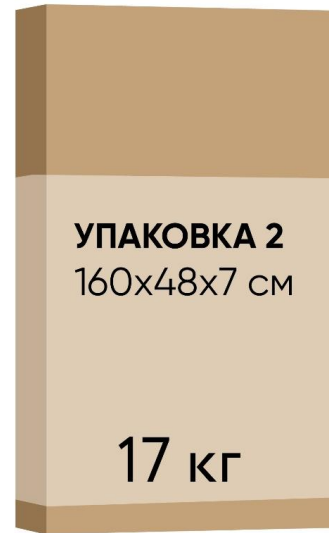

Кровать Парма
с шириной спального места 140/160/180 см

Кровать Parma
с шириной спального места 140 см

Кровать 200x140 Parma (Парма)

УПАКОВКА 1
210x18x9 см

11 кг

УПАКОВКА 2
140x48x7 см

15 кг

УПАКОВКА 3
73x34x7 см

7 кг

УПАКОВКА 4
89x22x8 см

5 кг

Кровать 200x160 Parma (Парма)

Кровать Parma
с шириной спального места 180 см

Кровать 200x180 Parma (Парма)

УПАКОВКА 1
210x18x9 см

11 кг

УПАКОВКА 2
180x48x7 см

19 кг

УПАКОВКА 3
93x35x7 см

9 кг

УПАКОВКА 4
89x22x8 см

5 кг