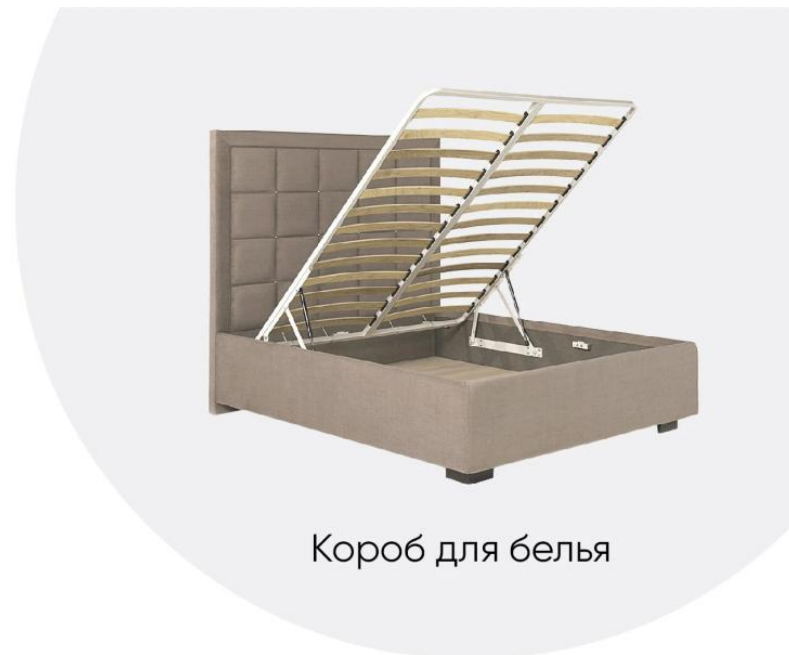

Кровать откидная Douglas New
с шириной спального места 140/160/180/200 см

Кровать откидная Douglas New
с шириной спального места 140 см

Кровать 200x140 Douglas New I (Дуглас Нью) с ПМ

Кровать откидная Douglas New
с шириной спального места 160 см

Кровать 200x160 Douglas New I (Дуглас Нью) с ПМ

**КРОВАТЬ
УПАКОВКА 1**
176x16x172 см

84,7 кг

**КРОВАТЬ
УПАКОВКА 2**
230x18x40 см

25,1 кг

**ОСНОВАНИЕ
УПАКОВКА 1**
200x160x8 см

39 кг

Кровать откидная Douglas New
с шириной спального места 180 см

Кровать 200x180 Douglas New I (Дуглас Нью) с ПМ

Кровать откидная Douglas New
с шириной спального места 200 см

Кровать 200x200 Douglas New I (Дуглас Нью) с ПМ