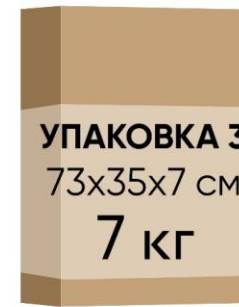

Кровать Antica
с шириной спального места 90/140/160/180 см

Кровать Antica
с шириной спального места 90 см

Кровать 200x090 Antica (Антика)

Кровать Antica
с шириной спального места 140 см

Кровать 200x140 Antica (Антика)

Кровать Antica
с шириной спального места 160 см

Кровать 200x160 Antica (Антика)

УПАКОВКА 1
210x18x9 см

11 кг

УПАКОВКА 2
164x92x7 см

9,5 кг

УПАКОВКА 3
83x35x7 см

8,5 кг

Кровать Antica
с шириной спального места 180 см

Кровать 200x180 Antica (Антика)