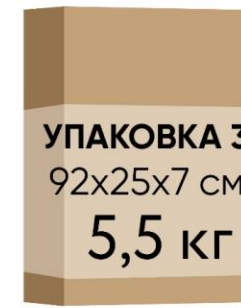

Кровать Antica
с шириной спального места 90/140/160/180 см

Кровать Antica
с шириной спального места 90 см

Кровать 200x090 Antica (Антика)

Кровать Antica
с шириной спального места 140 см

Кровать 200x140 Antica (Антика)

Кровать Antica
с шириной спального места 160 см

Кровать 200x160 Antica (Антика)

УПАКОВКА 1
210x18x9 см

11 кг

УПАКОВКА 2
164x92x7 см

9,5 кг

УПАКОВКА 3
83x35x7 см

8,5 кг

Кровать Antica
с шириной спального места 180 см

Кровать 200x180 Antica (Антика)