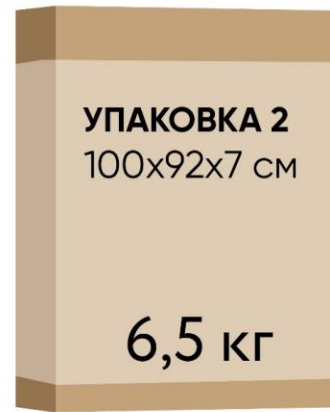

Кровать Antica
с шириной спального места 90/140/160/180 см

Кровать Antica
с шириной спального места 90 см

Кровать 200x090 Antica (Антика)

Кровать Antica
с шириной спального места 140 см

Кровать 200x140 Antica (Антика)

Кровать Antica
с шириной спального места 160 см

Кровать 200x160 Antica (Антика)

УПАКОВКА 1
210x18x9 см

11 кг

УПАКОВКА 2
164x92x7 см

9,5 кг

УПАКОВКА 3
83x35x7 см

8,5 кг

Кровать Antica
с шириной спального места 180 см

Кровать 200x180 Antica (Антика)