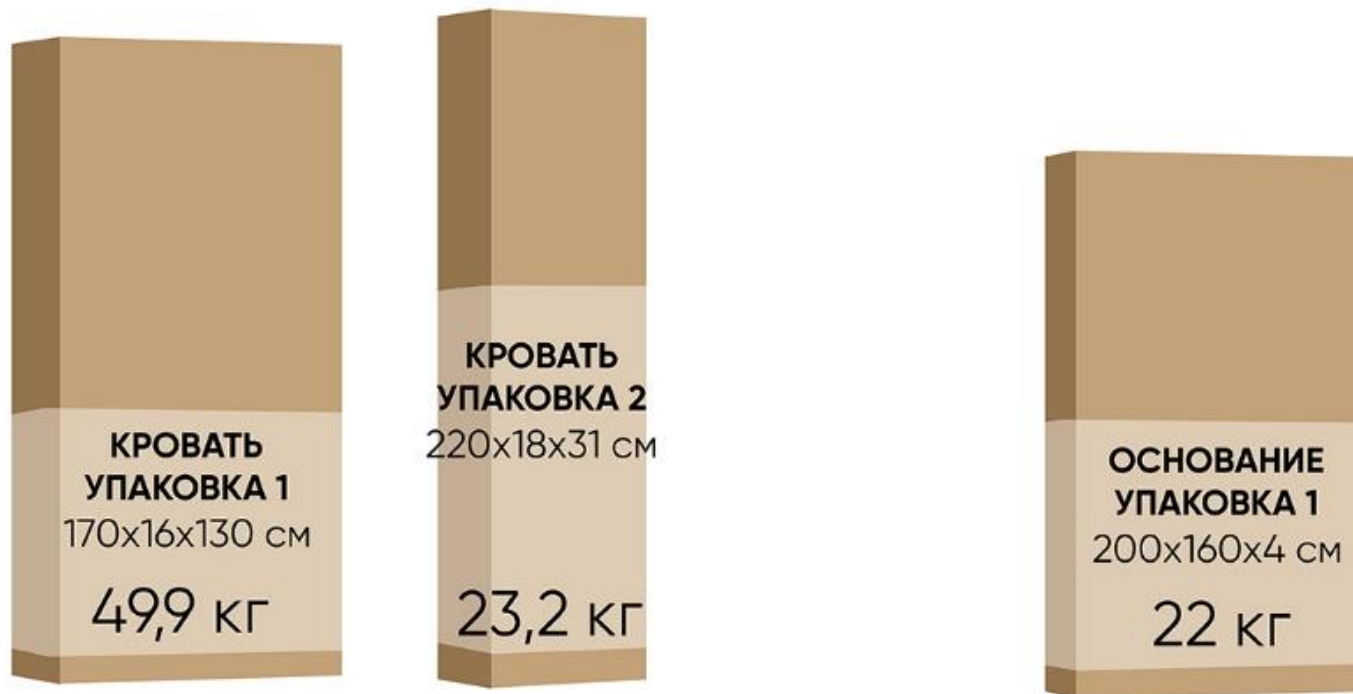

Кровать откидная Ashley
с шириной спального места 90/120/140/160/180/200 см

Кровать откидная Ashley
с шириной спального места 90 см

Кровать 200x090 Ashley I (Эшли)

Кровать откидная Ashley
с шириной спального места 120 см

Кровать 200x120 Ashley I (Эшли)

Кровать откидная Ashley
с шириной спального места 140 см

Кровать 200x140 Ashley I (Эшли)

Кровать откидная Ashley
с шириной спального места 160 см

Кровать 200x160 Ashley I (Эшли)

Кровать откидная Ashley
с шириной спального места 180 см

Кровать 200x180 Ashley I (Эшли)

Кровать откидная Ashley
с шириной спального места 200 см

Кровать 200x200 Ashley I (Эшли)