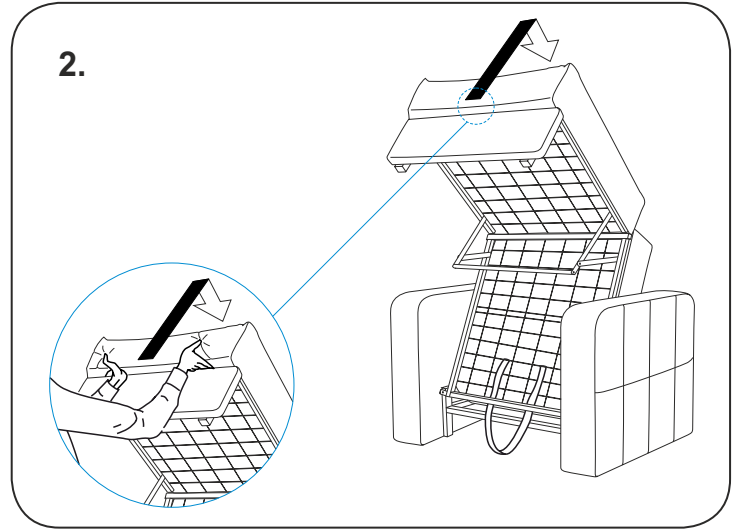

askona

ТЕРРИТОРИЯ ЗДОРОВОГО СНА

**Инструкция
по сборке-разборке
кресла-кровати
Локо/Локо
82x91x92-82x209x66/
100x91x92-100x209x66**

ТР ТС 025/2012 ТУ 31.09.12-001-32907084-2020

Декларация о соответствии ЕАЭС N RU Д-РУ.ДМ46.В.00235/20 От 28.02.2020 г., действительна до 27.02.2023 г. включительно, принята ООО «Солвис», зарегистрировано ООО «Мебельтест-Иваново+»

Телефон горячей линии 8 800 200 40 90 | Звонки по России бесплатные
ASKONA.RU

Схема разборки кресла-кровати Локо

Схема сборки кресла-кровати Локо

Перемещение кресла-кровати Локо

ПОДРОБНУЮ ИНСТРУКЦИЮ ПО СБОРКЕ-РАЗБОРКЕ
КРЕСЛА-КРОВАТИ МОЖНО УВИДЕТЬ ПЕРЕИДЯ
ПО QR-КОДУ

ПОДРОБНУЮ ИНСТРУКЦИЮ ПО ТРАНСФОРМАЦИИ
КРЕСЛА В КРОВАТЬ МОЖНО УВИДЕТЬ ПЕРЕИДЯ
ПО QR-КОДУ