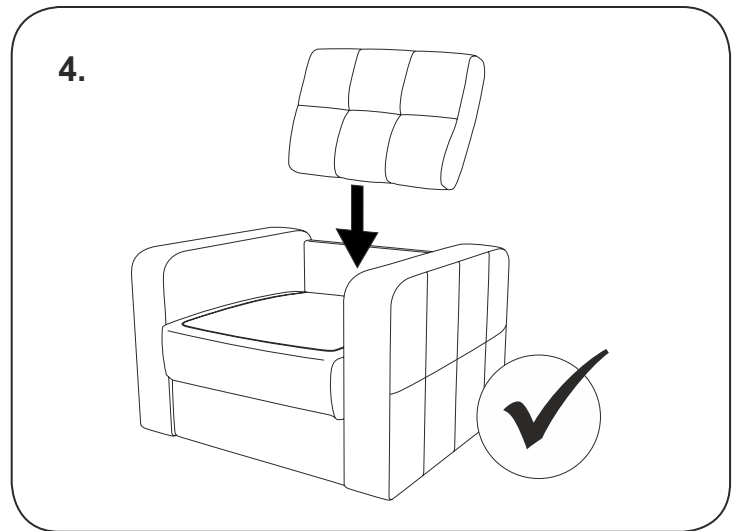

askona

ТЕРРИТОРИЯ ЗДОРОВОГО СНА

**Инструкция
по сборке-разборке
кресла-кровати
Локо/Локо
82x91x92-82x209x66/
100x91x92-100x209x66**

ТР ТС 025/2012 ТУ 31.09.12-001-32907084-2020

Декларация о соответствии ЕАЭС N RU Д-РУ.ДМ46.В.00235/20 От 28.02.2020 г., действительна до 27.02.2023 г. включительно, принята ООО «Солвис», зарегистрировано ООО «Мебельтест-Иваново+»

Телефон горячей линии 8 800 200 40 90 | Звонки по России бесплатные
ASKONA.RU

Схема разборки кресла-кровати Локо

Схема сборки кресла-кровати Локо

Перемещение кресла-кровати Локо

ПОДРОБНУЮ ИНСТРУКЦИЮ ПО СБОРКЕ-РАЗБОРКЕ
КРЕСЛА-КРОВАТИ МОЖНО УВИДЕТЬ ПЕРЕИДЯ
ПО QR-КОДУ